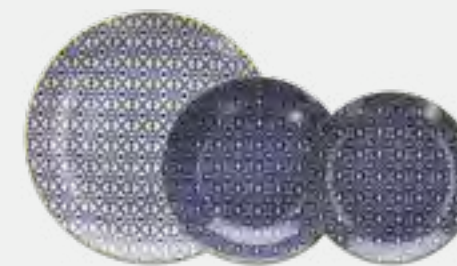

Siracusa

Un pattern di grande eleganza e personalità per il servizio piatti e il tazzone, tutti in fine porcellana.

A pattern suffused with a great degree of elegance and personality for service plates and cups, all in fine porcelain.

SIRACUSA

Servizio tavola 18 pz / Table set 18 pcs

6 Piatti piani ø 27 cm / Dinner plates 10 3/4"
6 Piatti fondi ø 20 cm / Soup plates 7 3/4"
6 Piatti dessert ø 19 cm / Dessert plates 7 1/2"

Porcellana / Porcelain
MC070185723 - EAN 8056444234770