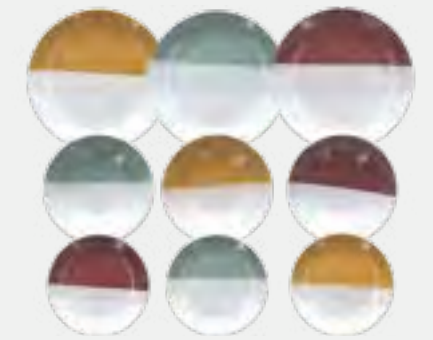

# Layers & Carry

Mise en place che compone un gioco geometrico con il colore, in tre varianti, per piatti, tazzame e bolo.

Mise en place that directs a geometric display of colour, in three alternatives, for plates, cupware and bowls.