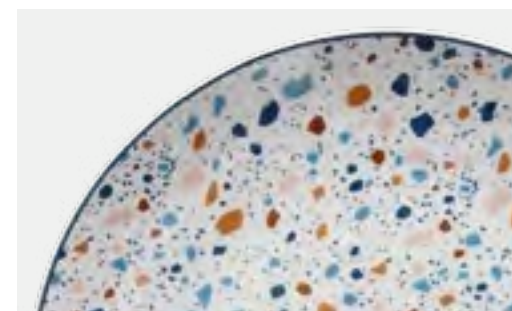

TERRAZZO

Set 6 tazze the 260 cc con piattino
Set 6 tea cups 8 ¾ oz with saucers

Porcellana / Porcelain
MC085025729 - EAN 8056444236293

TERRAZZO

Mug 350 cc
Mug 11 ¾ oz

Porcellana / Porcelain
MC014355729 - EAN 8056444236361