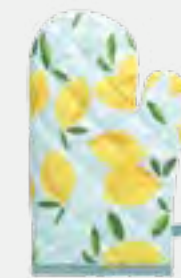

PANAREA

Guanto forno 17×27 cm
Oven mitt 6 ¾"×10 ¾"

Cotone riciclato / Recycled cotton
TXXGU01PANA - EAN 8056444211477