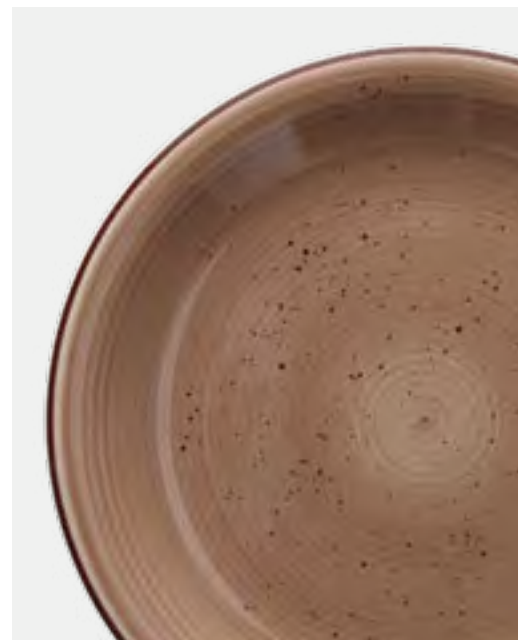

Tierra

Un look contemporaneo in tre colori assortiti con la praticità di un materiale resistente.

A contemporary look in three assorted colours, with the practicality of a robust material.

TIERRA

Servizio tavola 18 pz / Table set 18 pcs

6 Piatti piani ø 27 cm / Dinner plates 10 ¾"
6 Piatti fondi ø 21 cm / Soup plates 8 ¼"
6 Piatti dessert ø 19 cm / Dessert plates 7 ½"

Stoneware - Dipinto a mano / Hand painted
LS170185727 - EAN 8056444235074

Macis

Servizio tavola nei toni caldi dell'arancio e del marrone ideale per ogni stagione.

Table service set in warm orange and brown hues that is ideal for all seasons.

MACIS

Servizio tavola 18 pz / Table set 18 pcs

6 Piatti piani ø 27 cm / Dinner plates 10 ¾"
6 Piatti fondi ø 20 cm / Soup plates 7 ¾"
6 Piatti dessert ø 19 cm / Dessert plates 7 ½"

Porcellana / Porcelain
MC070185720 - EAN 8056444234749