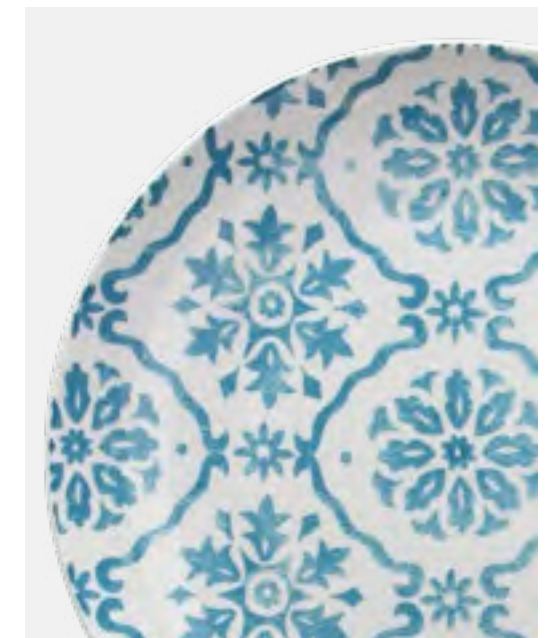

Tangeri

Il decoro del piatto dessert richiama il mood siciliano e si abbina ai piatti piano e fondo dipinti a mano.

The decoration on the dessert plate evokes a Sicilian state of mind and matches the hand-painted dinner and soup plates.

TANGERI

Servizio tavola 18 pz / Table set 18 pcs

6 Piatti piani ø 26 cm / Dinner plates 10 ¼"
6 Piatti fondi ø 21 cm / Soup plates 8 ¼"
6 Piatti dessert ø 19 cm / Dessert plates 7 ½"

Stoneware - Dipinto a mano / Hand painted
LS170185728 - EAN 8056444235081

Favignana

Un servizio tavola in fine porcellana che riprende le tipiche cementine ornamentali siciliane nei toni dell'azzurro.

A fine porcelain table service set that recaptures the distinctive Sicilian ornamental cementine style in shades of blue.

FAVIGNANA

Servizio tavola 18 pz / Table set 18 pcs

6 Piatti piani ø 27 cm / Dinner plates 10 ¾"
6 Piatti fondi ø 20 cm / Soup plates 7 ¾"
6 Piatti dessert ø 19 cm / Dessert plates 7 ½"

Porcellana / Porcelain
MC070185721 - EAN 8056444234756