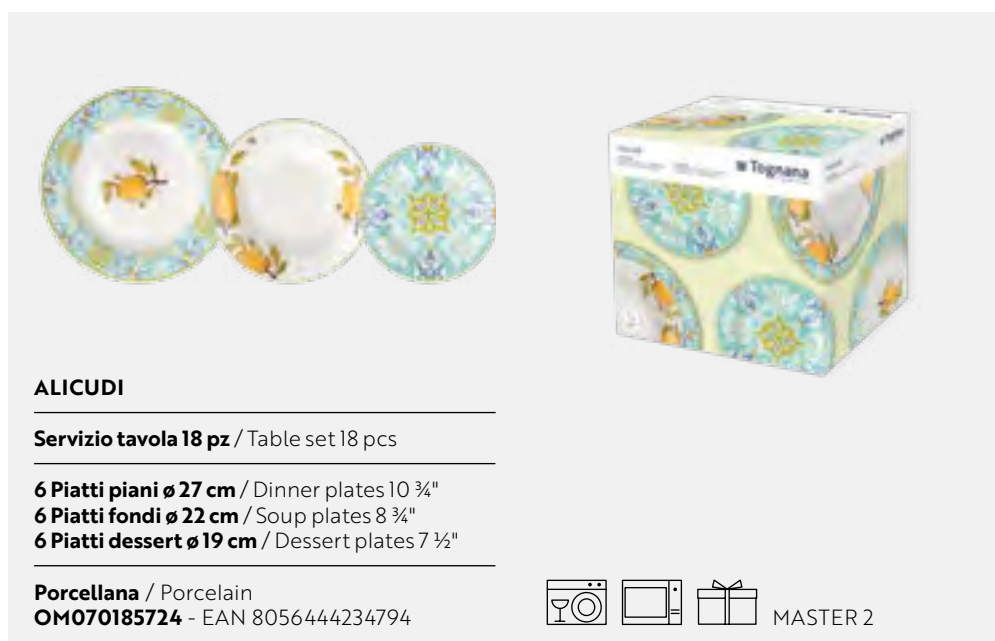

# Alicudi

Di ispirazione barocca, il servizio in porcellana rende unica la tavola e immerge in un'atmosfera tipica siciliana.

Inspired by the Baroque style, renders the table unique and immerses it in a distinctive Sicilian atmosphere.