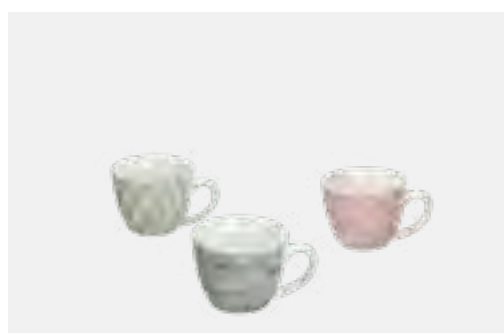

IRIS ALICIA

Set 6 tazze the con piattino 200 cc
Set 6 tea cups with saucers 6 ¾ oz

New bone china
IR685375565 - 8056444041736

IRIS ALICIA

Tazza caffè 80 cc
Coffee cup 2 ¾ oz

New bone china
IR615085565 - EAN 8056444041224