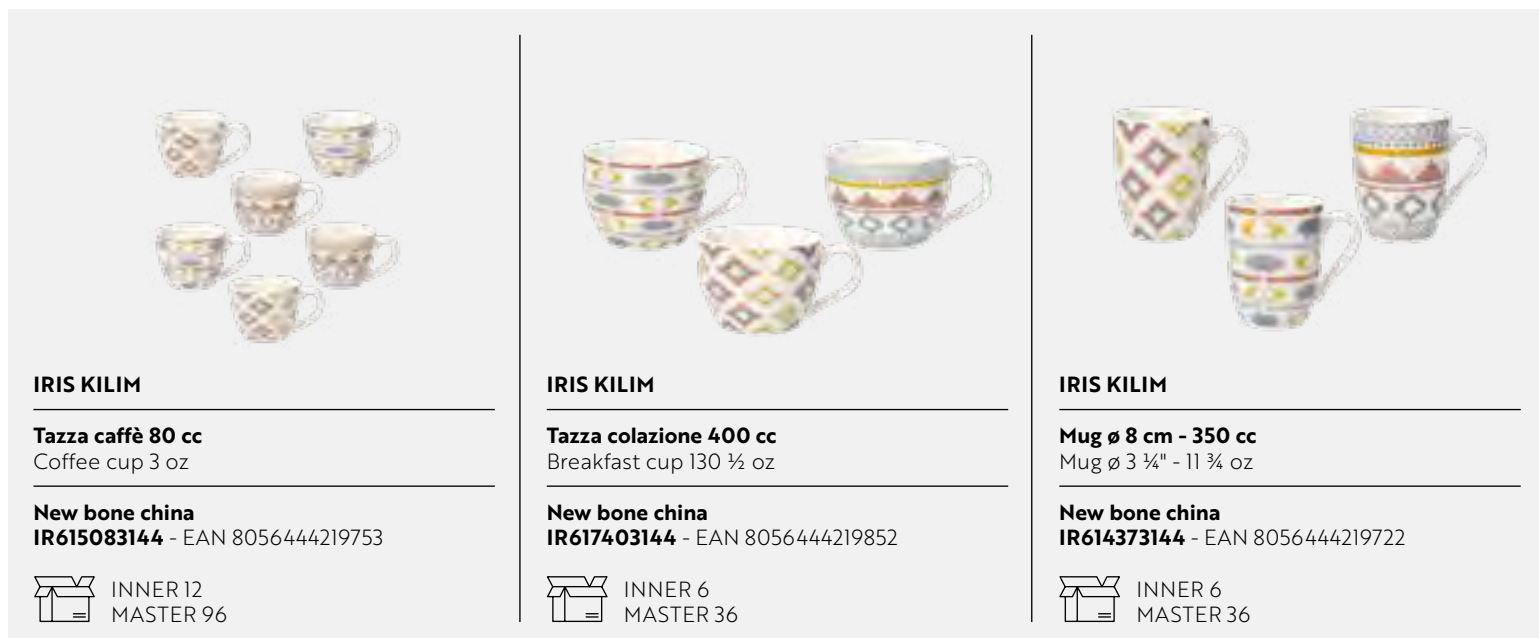

IRIS KILIM

Tazza caffè 80 cc
Coffee cup 3 oz

New bone china
IR615083144 - EAN 8056444219753

IRIS KILIM

Tazza colazione 400 cc
Breakfast cup 130 ½ oz

New bone china
IR617403144 - EAN 8056444219852

IRIS KILIM

Mug ø 8 cm - 350 cc
Mug ø 3 ¼" - 11 ¾ oz

New bone china
IR614373144 - EAN 8056444219722