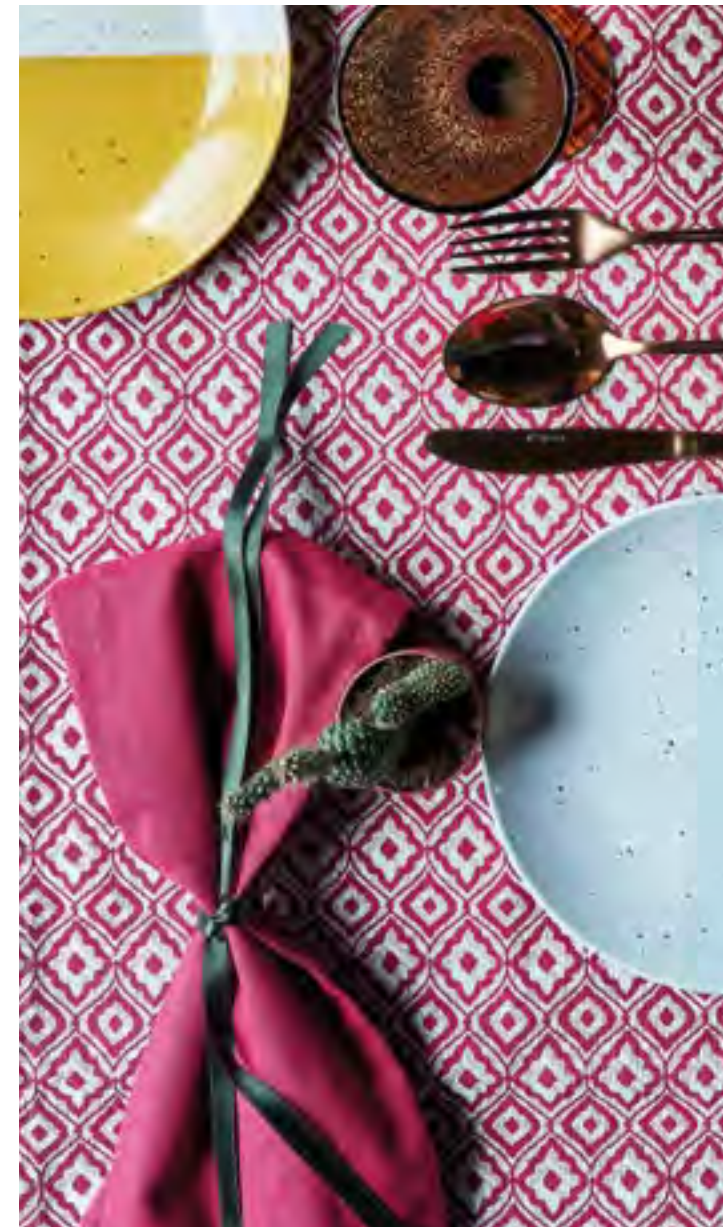

New: Tognana textile with recycled fibers

Alongside the renowned table lines, Tognana introduces a new collection of textile items to meet the needs of an increasingly demanding and sophisticated consumer. The entire range is created observing an eco-friendly philosophy in the choice of raw materials for manufacturing. Many of the new textile lines are produced with the best **recycled cotton**, which are obtained from processing waste, to which a fraction of reinforcing fibres are added. Using this recycling process, large quantities of water can be saved and the

use of chemical substances during the manufacturing cycle reduced. This hugely benefits eco-sustainability and guarantees **excellent manufacturing quality**. Colours tested to prevent fading, dense weaving and compliance with European standards are also included in our product ranges. The decorations using variegated colours and prints are designed to create **original, coordinated items for table service sets**. The new Tognana textile line combines tradition and innovation in a unique, exquisite product.