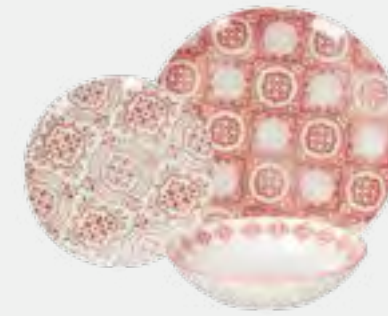

Coral

Una collezione di ispirazione provenzale, in una nuance elegante dalla colazione al dessert.

A collection inspired by Provence, in an elegant and refined nuance, from breakfast to dessert.

CORAL

Servizio tavola 18 pz / Table set 18 pcs

6 piatti piani ø 26 cm / Dinner plates 10 ¾"
6 piatti fondi ø 20,5 cm / Soup plates 8 ½"
6 piatti dessert ø 19 cm / Dessert plates 7 ½"

Porcellana - Porcelain
ME070185636 - EAN 8056444120653