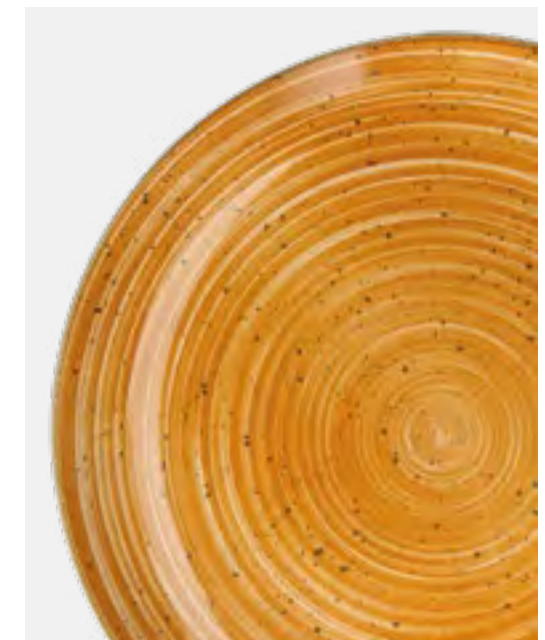

MACIS

Servizio tavola 18 pz / Table set 18 pcs

6 Piatti piani ø 27 cm / Dinner plates 10 ¾"
6 Piatti fondi ø 20 cm / Soup plates 7 ¾"
6 Piatti dessert ø 19 cm / Dessert plates 7 ½"

Porcellana / Porcelain
MC070185720 - EAN 8056444234749