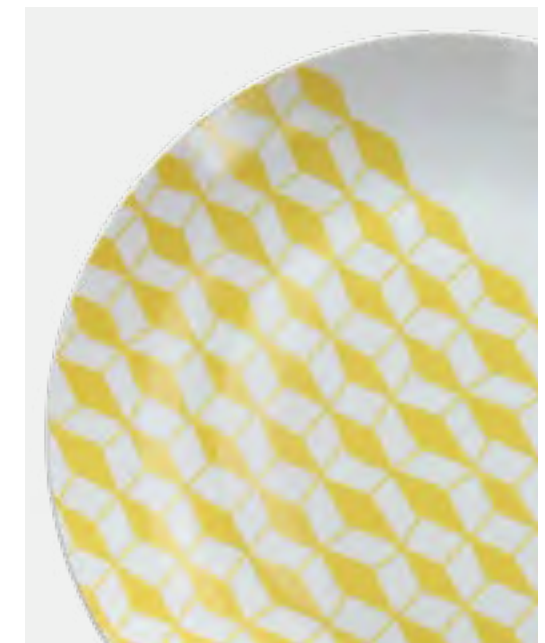

## HAPPINESS

Servizio tavola 18 pz / Table set 18 pcs

6 Piatti piani ø 27 cm / Dinner plates 10 ¾"

6 Piatti fondi ø 20 cm / Soup plates 7 ¾"

6 Piatti dessert ø 19 cm / Dessert plates 7 ½"

Porcellana / Porcelain  
MC070185712 - EAN 8056444224610