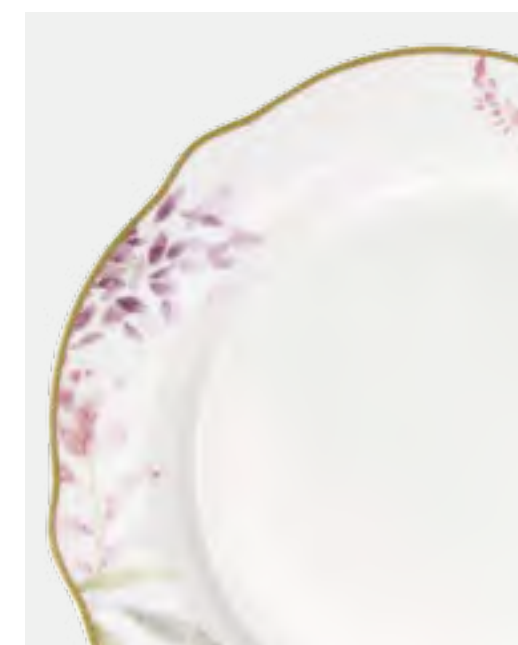

Pigalle

L'ispirazione allo stile inglese dona a questa linea di piatti cappettati uno stile classico ed elegante.

An English-inspired style provides this line of scalloped plates with a classic, elegant look.

PIGALLE

Servizio tavola 18 pz / Table set 18 pcs

6 Piatti piani ø 27 cm / Dinner plates 10 ¾"
6 Piatti fondi ø 21,5 cm / Soup plates 8 ½"
6 Piatti dessert ø 19 cm / Dessert plates 7 ½"

Porcellana / Porcelain
CV070185705 - EAN 8056444210163

Mirabelle

Fine porcellana in stile elegante per i piatti cappettati con delicato decoro floreale nei toni rosati.

Fine porcelain in an elegant style for scalloped plates with delicate floral decoration in pink hues.

MIRABELLE

Servizio tavola 18 pz / Table set 18 pcs

6 Piatti piani ø 27 cm / Dinner plates 10 ¾"
6 Piatti fondi ø 21,5 cm / Soup plates 8 ½"
6 Piatti dessert ø 19 cm / Dessert plates 7 ½"

Porcellana / Porcelain
CV070185702 - EAN 8056444203257