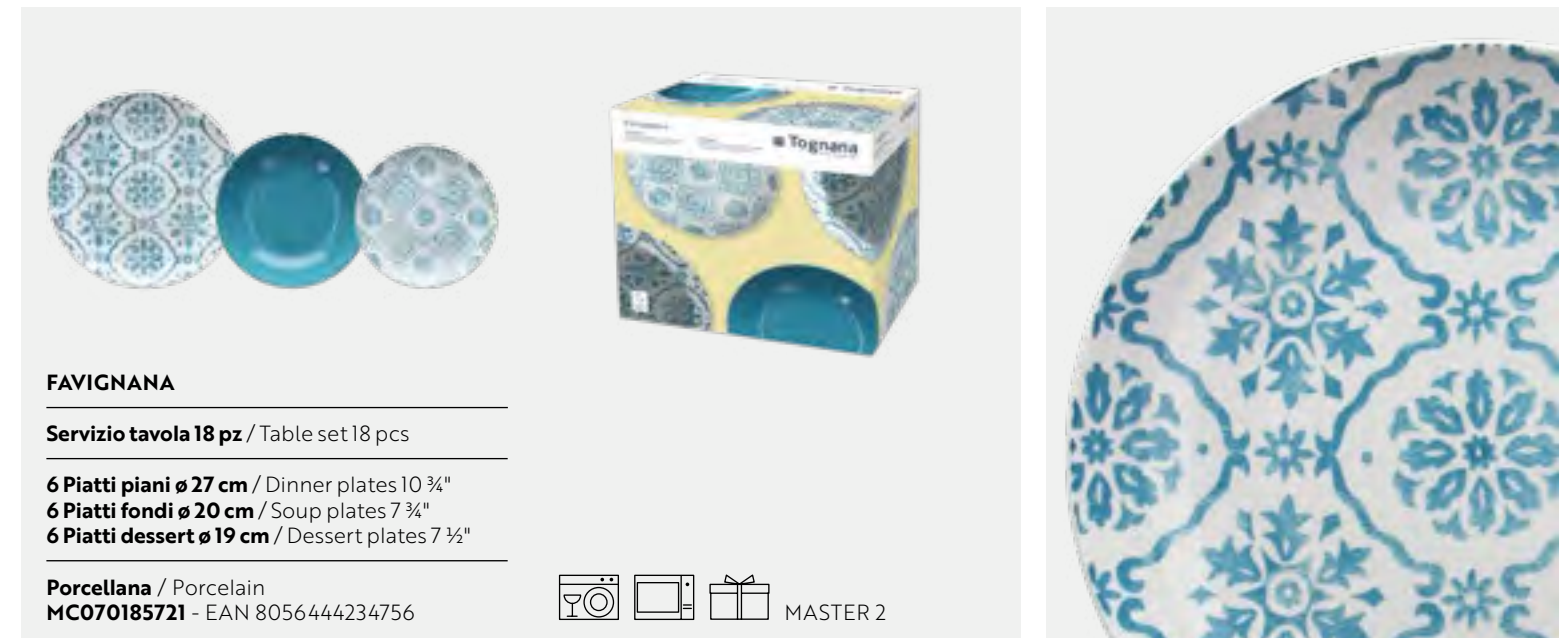

# Favignana

Un servizio tavola in fine porcellana che riprende le tipiche cementine ornamentali siciliane nei toni dell'azzurro.

A fine porcelain table service set that recaptures the distinctive Sicilian ornamental cementine style in shades of blue.