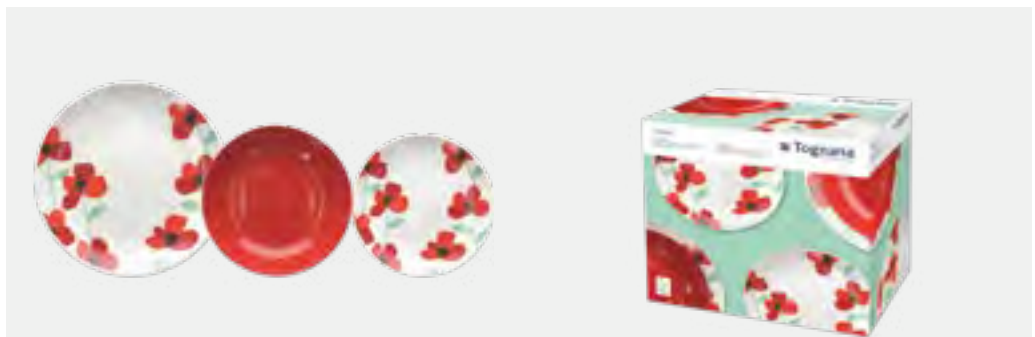

# Visby & Twist

Un divertente papavero grafico dona un tocco di colore e allegria alla tavola. Abbinato al tessile Twist in cotone con frange.

A fun, graphical poppy provides a touch of colour and cheer to the table. With matching Twist cotton textile with fringes.