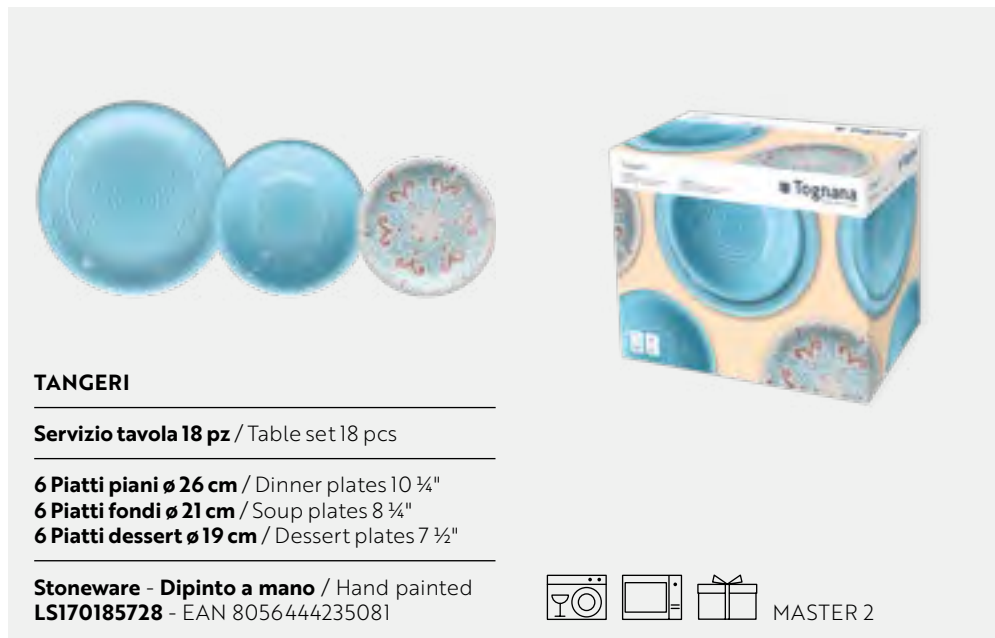

Tangeri

Il decoro del piatto dessert richiama il mood siciliano e si abbina ai piatti piano e fondo dipinti a mano.

The decoration on the dessert plate evokes a Sicilian state of mind and matches the hand-painted dinner and soup plates.

TANGERI

Servizio tavola 18 pz / Table set 18 pcs

6 Piatti piani ø 26 cm / Dinner plates 10 ¼"
6 Piatti fondi ø 21 cm / Soup plates 8 ¼"
6 Piatti dessert ø 19 cm / Dessert plates 7 ½"

Stoneware - Dipinto a mano / Hand painted
LS170185728 - EAN 8056444235081