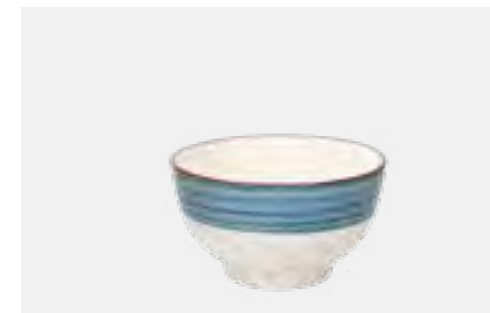

CASABLANCA

Bolo ø 14 cm - 620 cc
Bowl ø 5 ½" - 209 ¾ oz

Stoneware
ME168145665 - EAN 8056444146882

INNER 6
MASTER 36