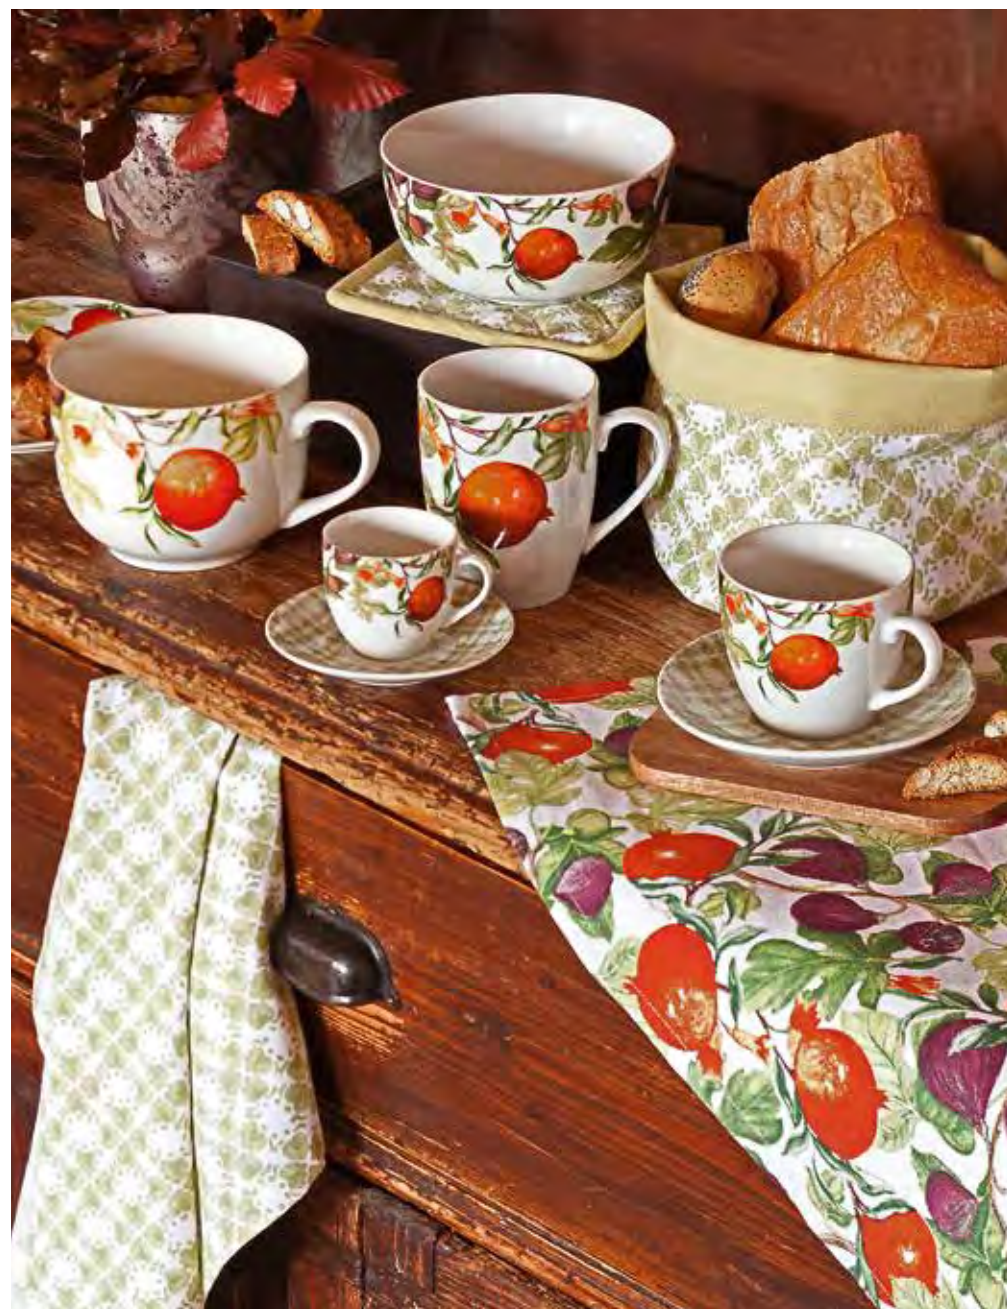

FLORENCE

Set 6 tazze caffè 80 cc con piattino
Set 6 coffee cups 2 ¾ oz with saucers

Porcellana / Porcelain
MC085015738 - EAN 8056444254938

FLORENCE

Set 6 tazze the 220 cc con piattino
Set 6 tea cups 6 ¾ oz with saucers

Porcellana / Porcelain
MC085025738 - EAN 8056444254952

FLORENCE

Mug 310 cc
Mug 10 ¾ oz

Porcellana / Porcelain
MC014315738 - EAN 8056444254860

FLORENCE

Tazza colazione 650 cc
Breakfast cup 22 oz

Porcellana / Porcelain
MC017655738 - EAN 8056444254907