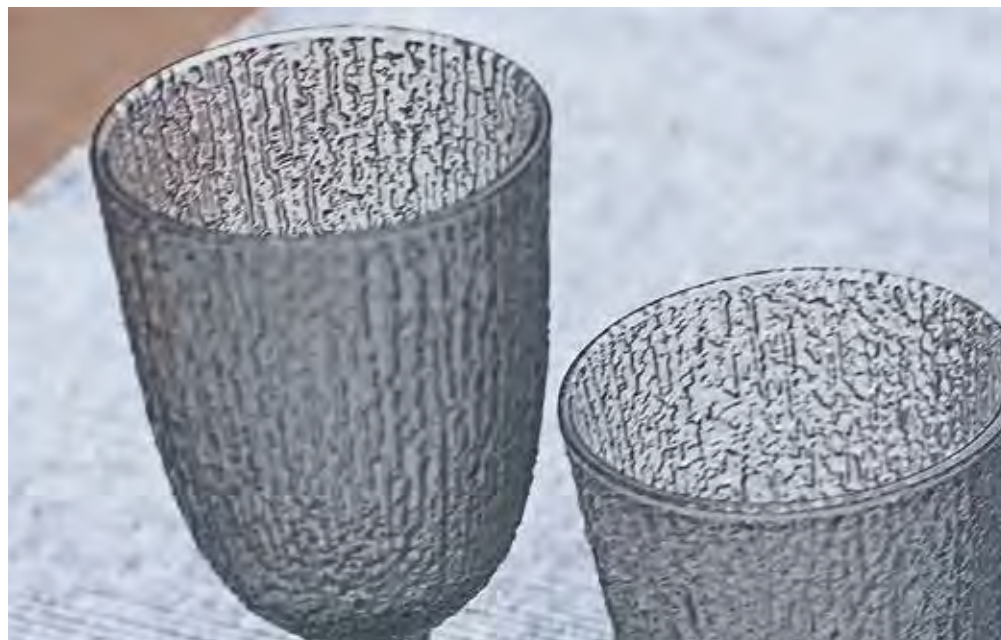

**PASSION**

**Set 2 calici 375 cc**  
Set 2 goblets 12 ¾ oz

---

**Vetro / Glass**  
**NT585K89272** - EAN 8056444196139

 MASTER 12

**BABBI**

**Set 6 bicchieri 340 cc in 6 decori assortiti**  
Set 6 tumblers 11 ½ oz in 6 assorted decorations