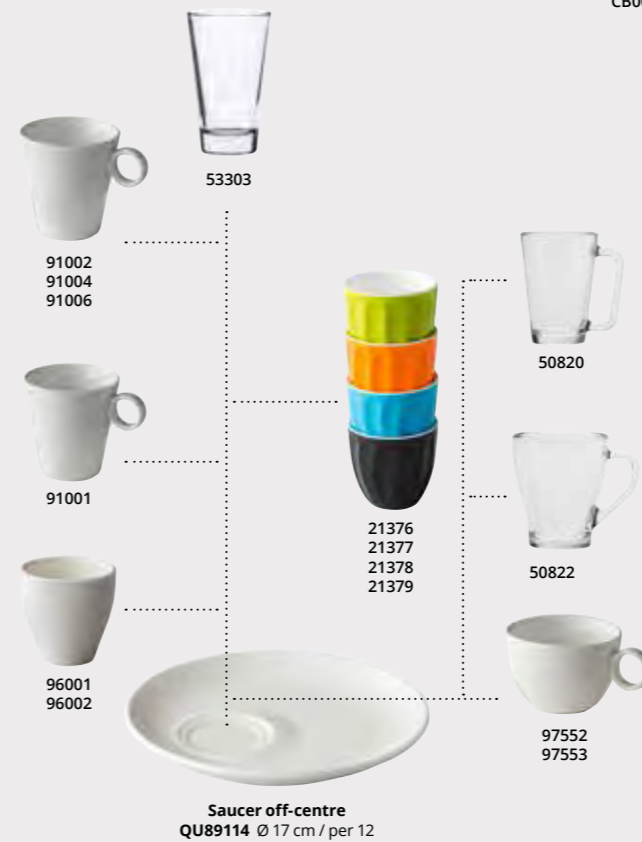

CUPS AND SAUCERS

MULTIFUNCTIONAL SAUCERS, SUITABLE FOR SEVERAL CUPS

The Barista series is designed in collaboration with professional baristas and has an ideal thickness and round base for the perfect cup of coffee.