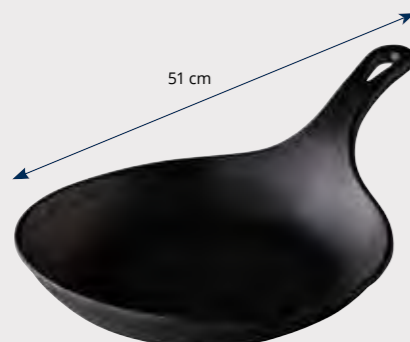

**Wooden tray round**  
MST-W234 Ø 55 cm / per 2

**Wok bowl black**  
MST-BL5135 Ø 35 x 51 x 7 cm / per 4  
MST-BL3927 Ø 27 x 39,5 x 5,5 cm / per 4

**Wooden tray oval**  
MST-W236 65 x 26 cm / per 2