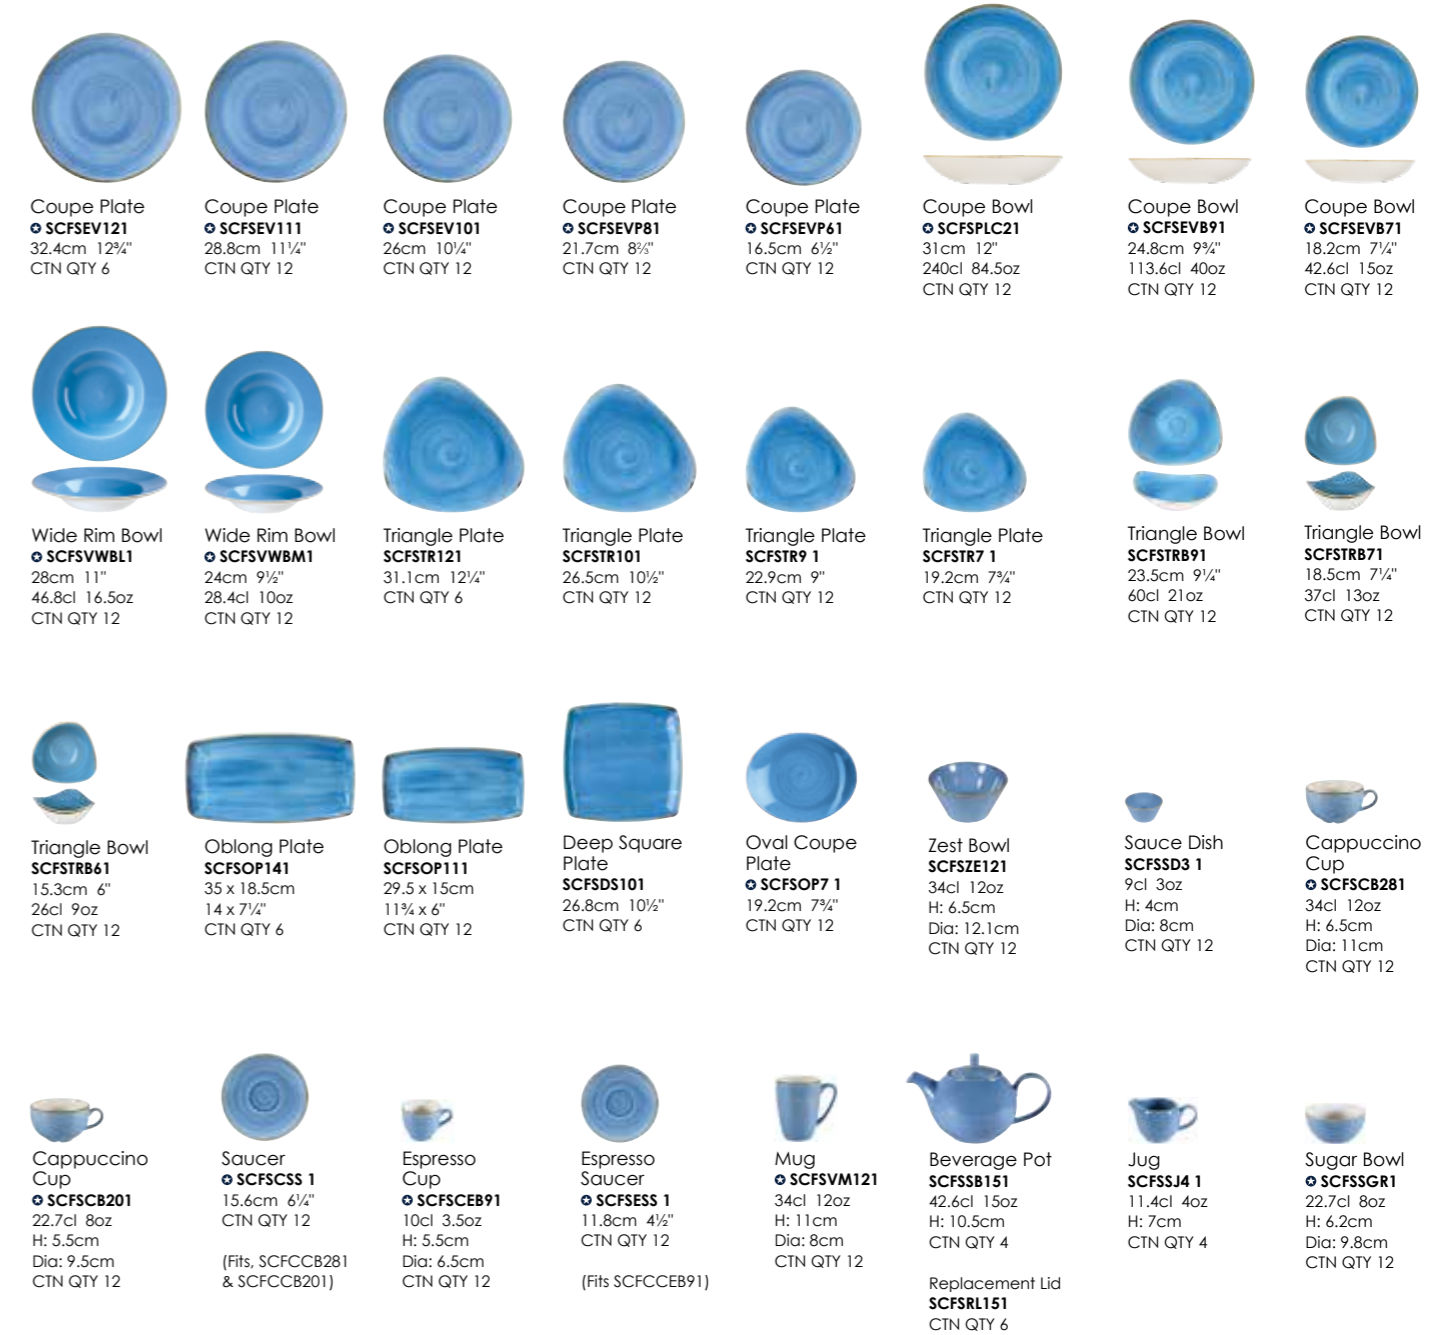

# Stonecast® Cornflower Blue

Code: SCFS

HAND DECORATED

EACH PIECE IS UNIQUE

<b>Coupe Plate</b> ○ SCFSEV121 32.4cm 12¾" CTN QTY 6	<b>Coupe Plate</b> ○ SCFSEV111 28.8cm 11½" CTN QTY 12	<b>Coupe Plate</b> ○ SCFSEV101 26cm 10¼" CTN QTY 12	<b>Coupe Plate</b> ○ SCFSEVP81 21.7cm 8½" CTN QTY 12	<b>Coupe Plate</b> ○ SCFSEVP61 16.5cm 6½" CTN QTY 12	<b>Coupe Bowl</b> ○ SCFSPLC21 31cm 12" 240cl 84.5oz CTN QTY 12	<b>Coupe Bowl</b> ○ SCFSEVB91 24.8cm 9¾" 113.6cl 40oz CTN QTY 12	<b>Coupe Bowl</b> ○ SCFSEVB71 18.2cm 7¼" 42.6cl 15oz CTN QTY 12
<b>Wide Rim Bowl</b> ○ SCFVWBL1 28cm 11" 46.8cl 16.5oz CTN QTY 12	<b>Wide Rim Bowl</b> ○ SCFVWBM1 24cm 9½" 28.4cl 10oz CTN QTY 12	<b>Triangle Plate</b> SCFSTR121 31.1cm 12¼" CTN QTY 6	<b>Triangle Plate</b> SCFSTR101 26.5cm 10½" CTN QTY 12	<b>Triangle Plate</b> SCFSTR9 1 22.9cm 9" CTN QTY 12	<b>Triangle Plate</b> SCFSTR7 1 19.2cm 7¾" CTN QTY 12	<b>Triangle Bowl</b> SCFSTRB91 23.5cm 9¼" 60cl 21oz CTN QTY 12	<b>Triangle Bowl</b> SCFSTRB71 18.5cm 7¼" 37cl 13oz CTN QTY 12
<b>Triangle Bowl</b> SCFSTRB61 15.3cm 6" 26cl 9oz CTN QTY 12	<b>Oblong Plate</b> SCFSOP141 35 x 18.5cm 14 x 7¼" CTN QTY 6	<b>Oblong Plate</b> SCFSOP111 29.5 x 15cm 11¼ x 6" CTN QTY 12	<b>Deep Square Plate</b> SCFSDS101 26.8cm 10½" CTN QTY 6	<b>Oval Coupe Plate</b> ○ SCFSOP7 1 19.2cm 7¾" CTN QTY 12	<b>Zest Bowl</b> SCFSSZ121 34cl 12oz H: 6.5cm Dia: 12.1cm CTN QTY 12	<b>Sauce Dish</b> SCFSSD3 1 9cl 3oz H: 4cm Dia: 8cm CTN QTY 12	<b>Cappuccino Cup</b> ○ SCFSCB281 34cl 12oz H: 6.5cm Dia: 11cm CTN QTY 12
<b>Cappuccino Cup</b> ○ SCFSCB201 22.7cl 8oz H: 5.5cm Dia: 9.5cm CTN QTY 12	<b>Saucer</b> ○ SCFSCSS 1 15.6cm 6¼" CTN QTY 12 (Fits, SCFCCB281 & SCFCCB201)	<b>Espresso Cup</b> ○ SCFSCCEB91 10cl 3.5oz H: 5.5cm Dia: 6.5cm CTN QTY 12	<b>Espresso Saucer</b> ○ SCFSESS 1 11.8cm 4½" CTN QTY 12 (Fits SCFCCEB91)	<b>Mug</b> ○ SCFSVM121 34cl 12oz H: 11cm Dia: 8cm CTN QTY 12	<b>Beverage Pot</b> SCFSSB151 42.6cl 15oz H: 10.5cm CTN QTY 4 Replacement Lid SCFSRL151 CTN QTY 6	<b>Jug</b> SCFSSJ4 1 11.4cl 4oz H: 7cm CTN QTY 4	<b>Sugar Bowl</b> ○ SCFSSGR1 22.7cl 8oz H: 6.2cm Dia: 9.8cm CTN QTY 12